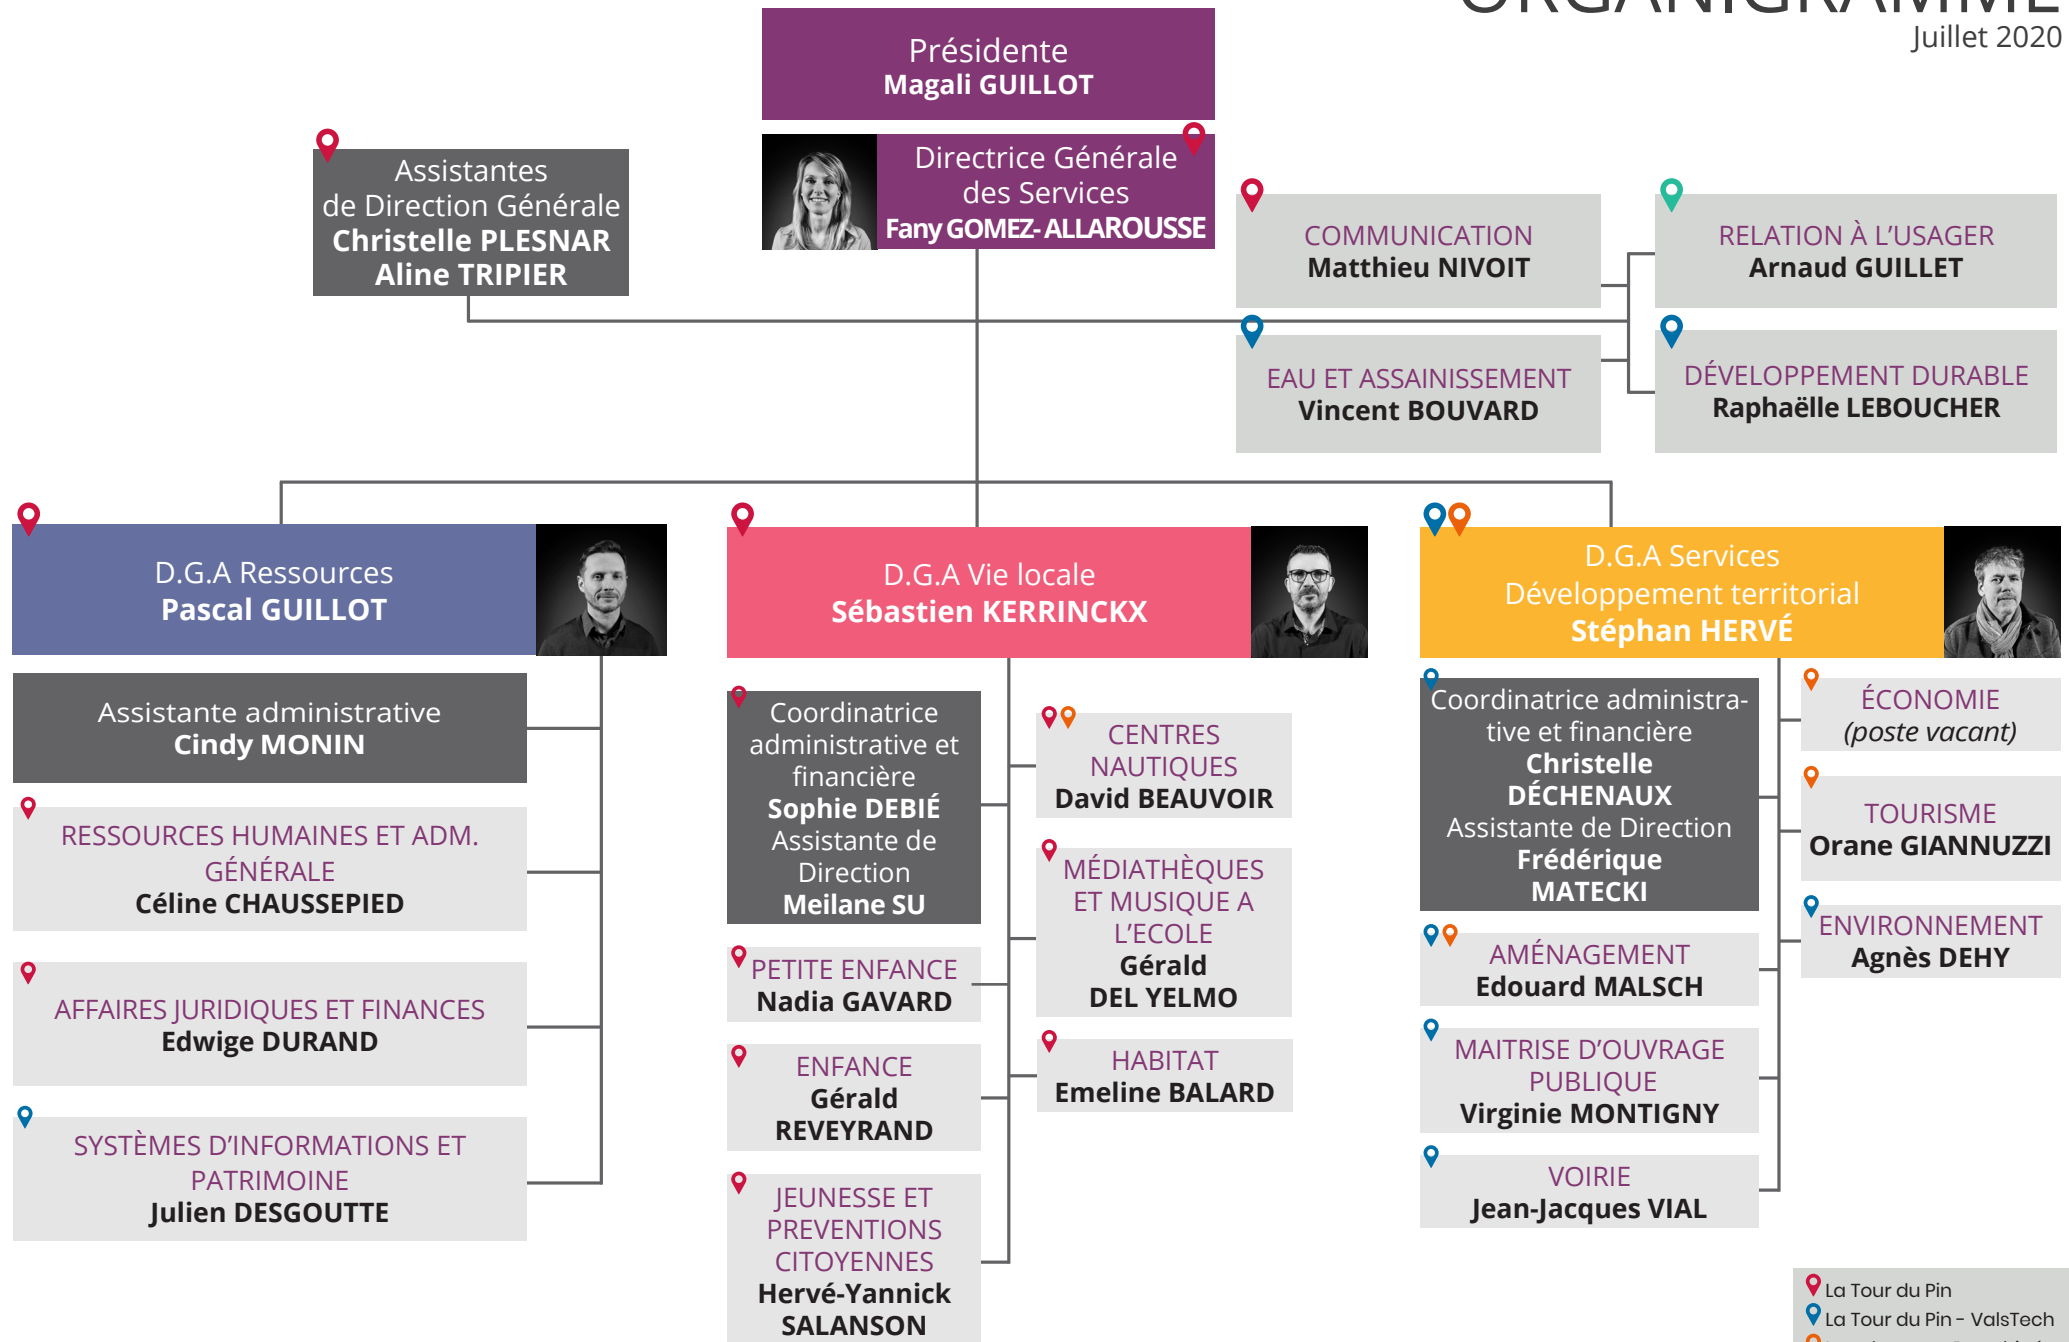

ORGANIGRAMME

Juillet 2020

- 📍 La Tour du Pin
- 📍 La Tour du Pin - ValsTech
- 📍 Les Abrets en Dauphiné
- 📍 Pont de Beauvoisin

Coordinatrice Administrative
et Financière (CAF)
Sophie DEBIÉ
Assistante de Direction
Meilane SU

Directeur Adjoint
D.G.A Vie locale
Sébastien KERRINCKX

ORGANIGRAMME

DGA VIE LOCALE (juillet 2020)

PETITE ENFANCE

Responsable
Nadia GAVARD

CRÈCHE Les P'tits Loups

Directrice
Brigitte HECTOR

Directrice adjointe
Lili BERTHET
Infirmière puéricultrice
Karine GANDY
Auxiliaires
de puériculture
Maéva BLUM
Elisabeth GREPPAT
Myriam JAS
Pascale PAQUET