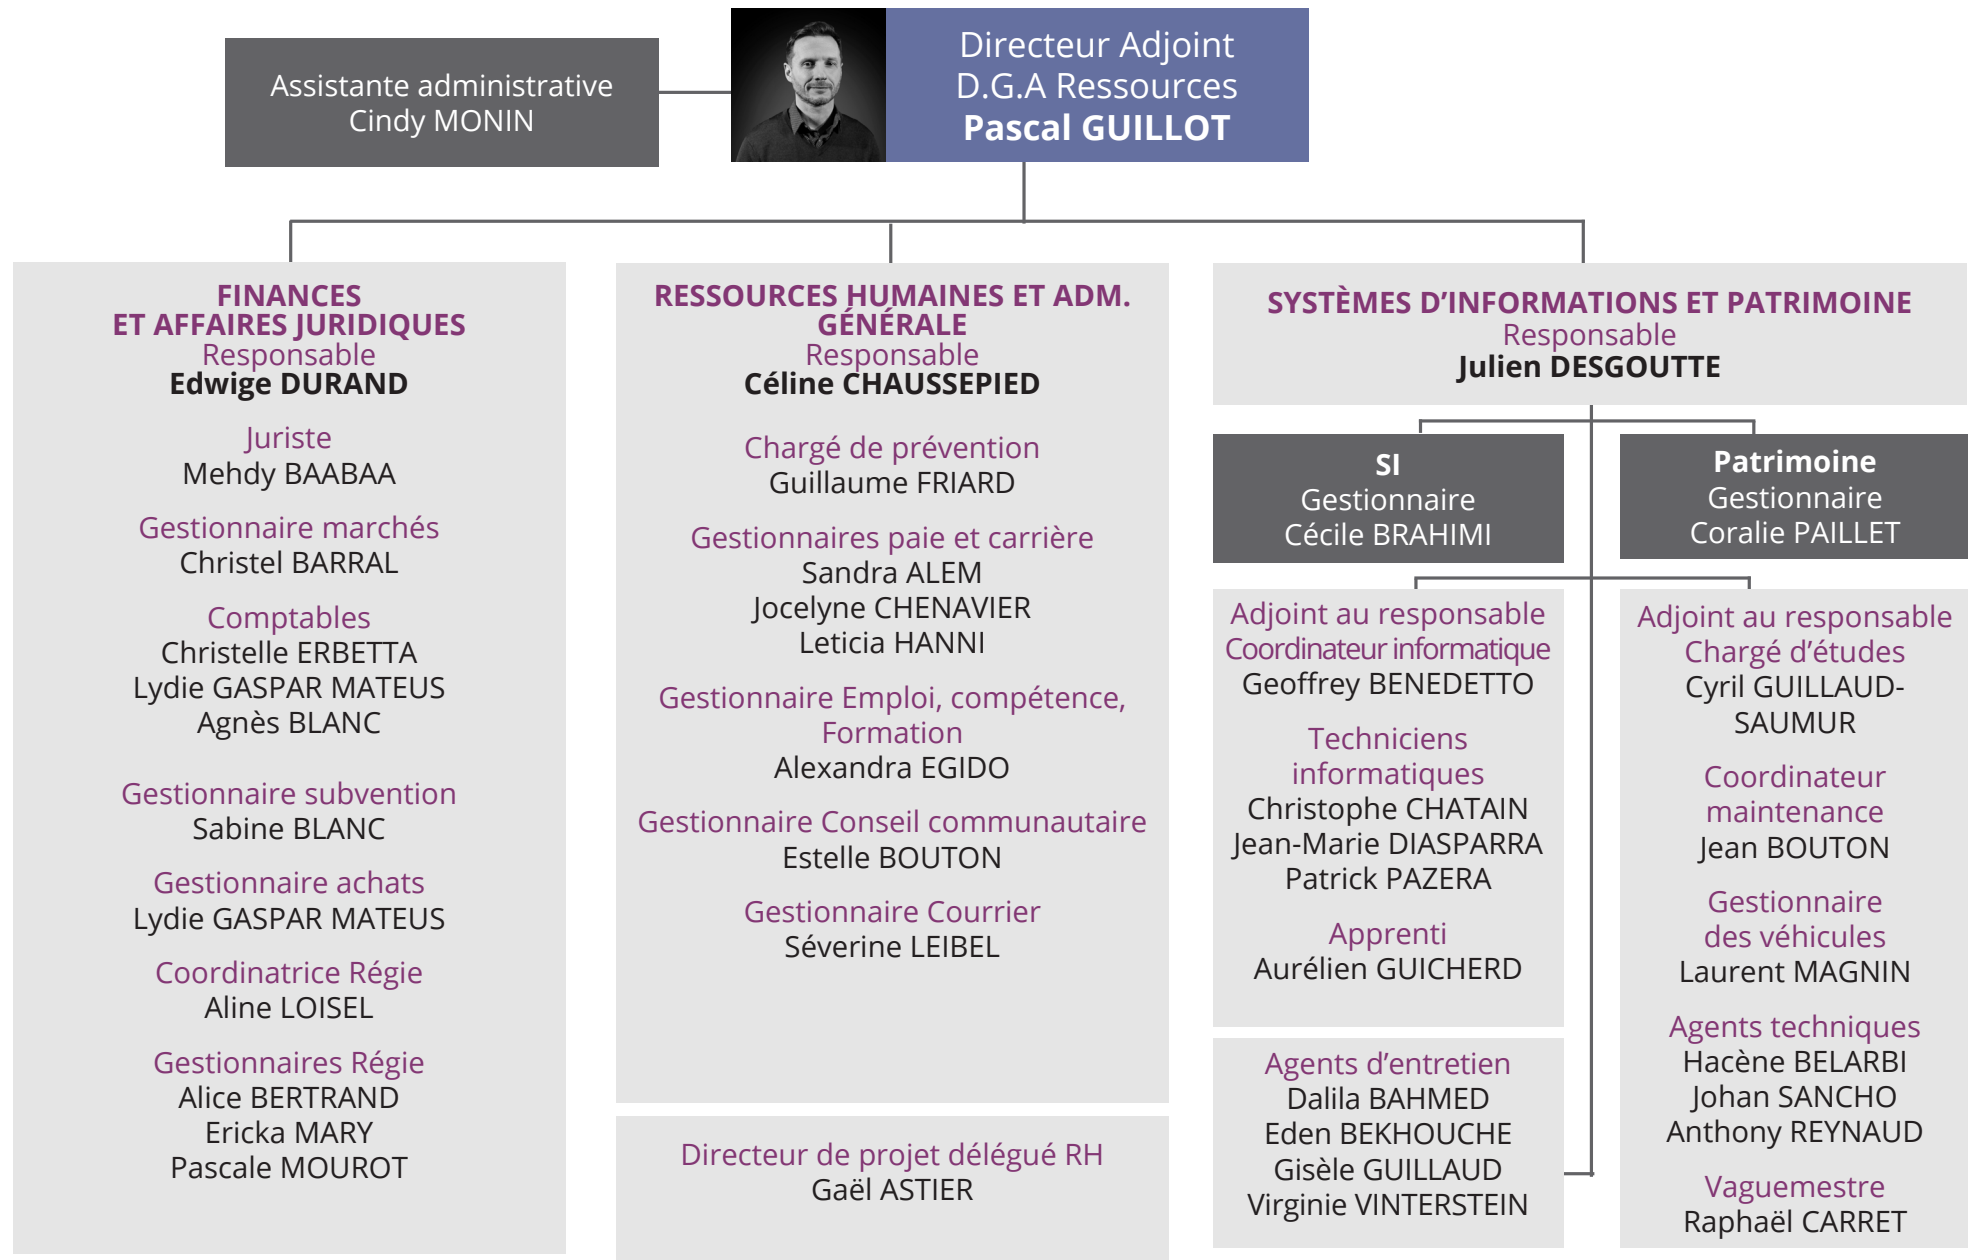

ORGANIGRAMME

Juillet 2020

- 📍 La Tour du Pin
- 📍 La Tour du Pin - ValsTech
- 📍 Les Abrets en Dauphiné
- 📍 Pont de Beauvoisin

Coordinatrice Administrative
et Financière (CAF)
Sophie DEBIÉ
Assistante de Direction
Meilane SU

Directeur Adjoint
D.G.A Vie locale
Sébastien KERRINCKX

ORGANIGRAMME

DGA VIE LOCALE (juillet 2020)

PETITE ENFANCE

Responsable
Nadia GAVARD

CRÈCHE Les P'tits Loups

Directrice
Brigitte HECTOR

Directrice adjointe
Lili BERTHET
Infirmière puéricultrice
Karine GANDY
Auxiliaires
de puériculture
Maéva BLUM
Elisabeth GREPPAT
Myriam JAS
Pascale PAQUET