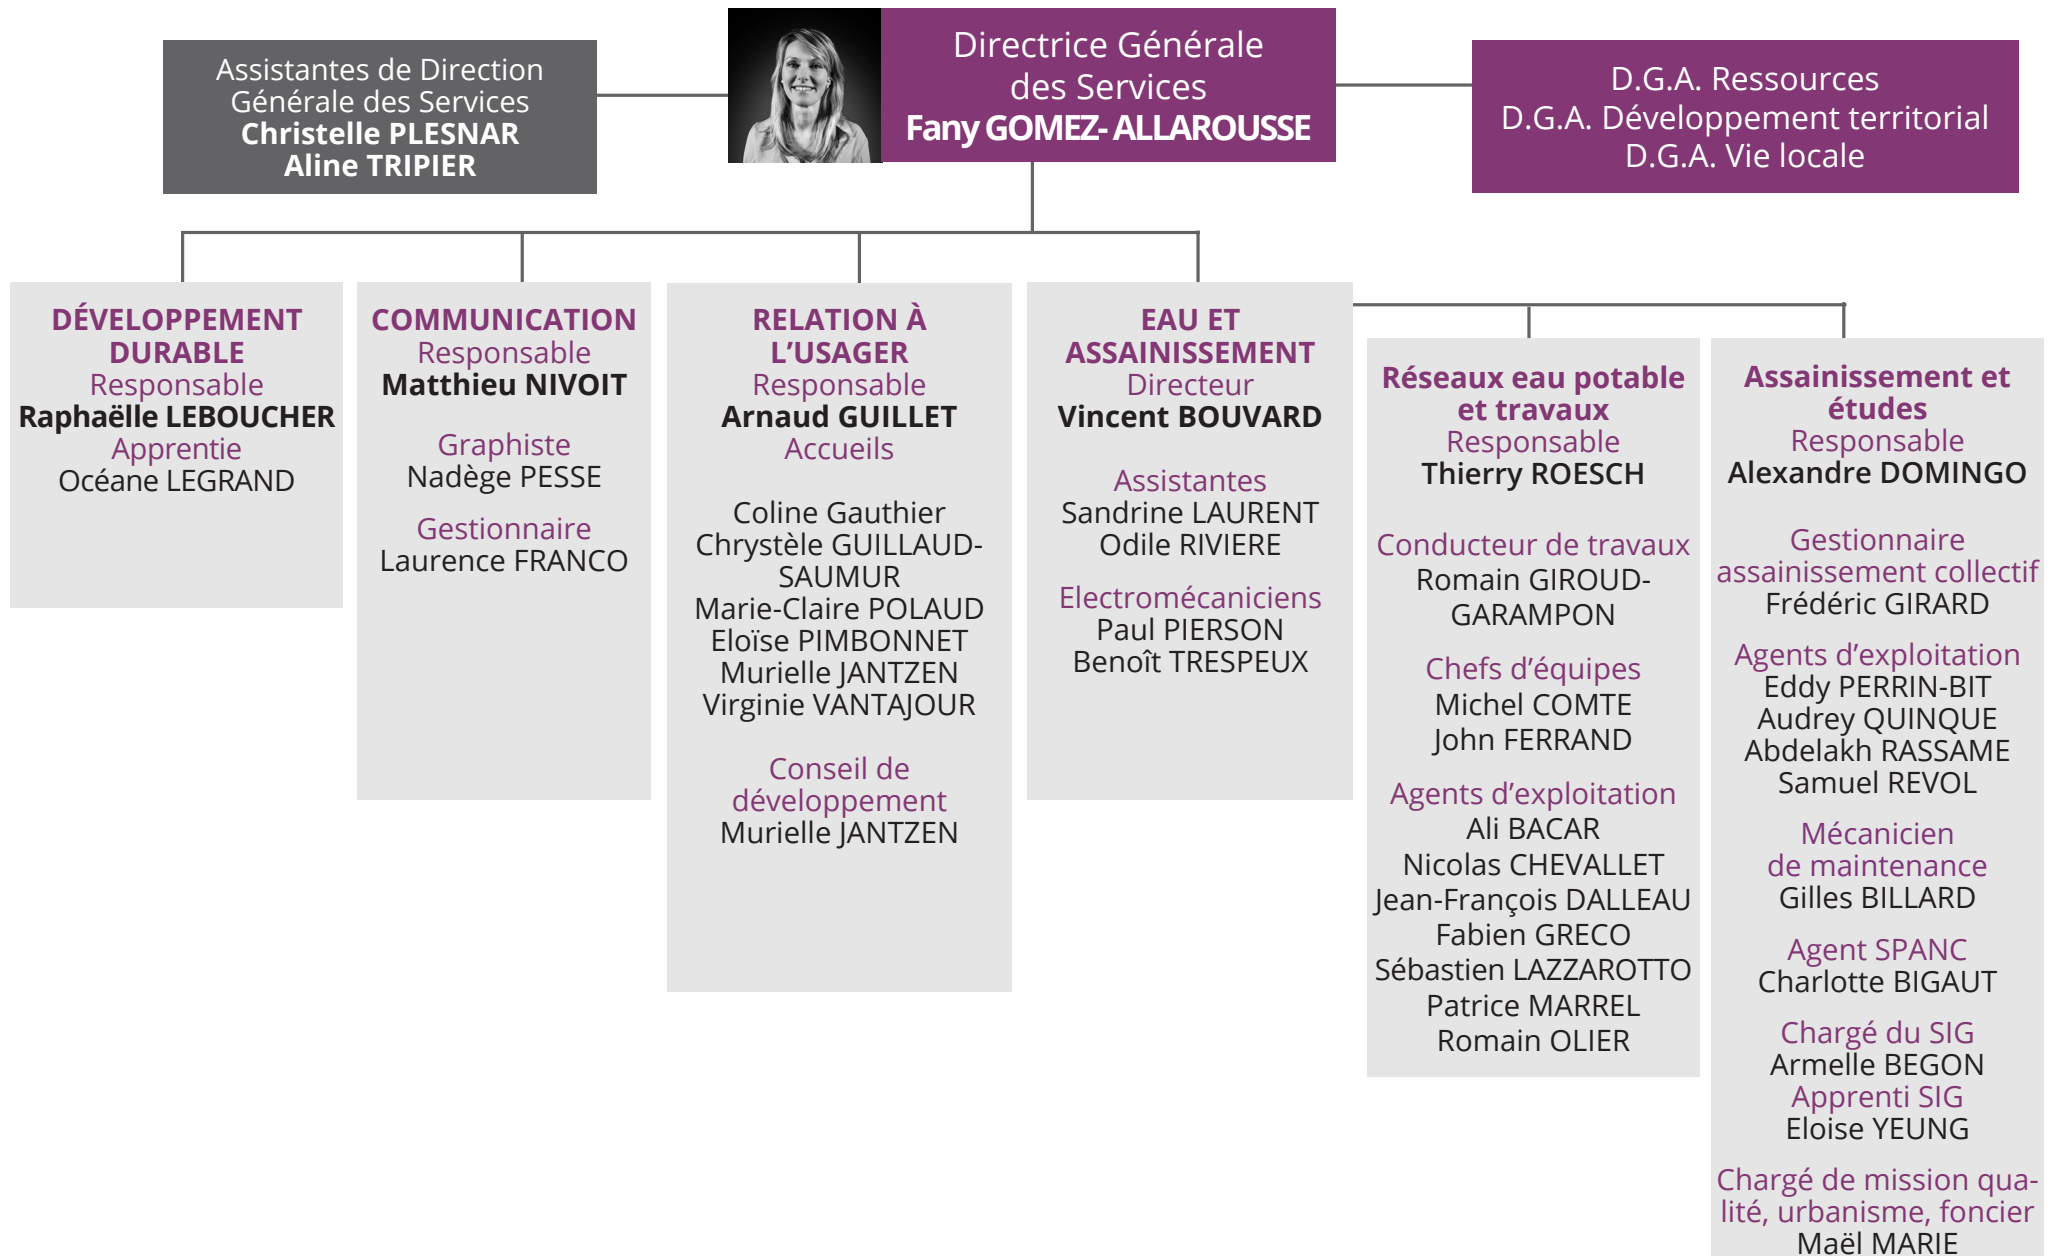

ORGANIGRAMME

Juillet 2020

- 📍 La Tour du Pin
- 📍 La Tour du Pin - ValsTech
- 📍 Les Abrets en Dauphiné
- 📍 Pont de Beauvoisin

Coordinatrice Administrative
et Financière (CAF)
Sophie DEBIÉ
Assistante de Direction
Meilane SU

Directeur Adjoint
D.G.A Vie locale
Sébastien KERRINCKX

ORGANIGRAMME

DGA VIE LOCALE (juillet 2020)

PETITE ENFANCE

Responsable
Nadia GAVARD

CRÈCHE Les P'tits Loups

Directrice
Brigitte HECTOR

Directrice adjointe
Lili BERTHET
Infirmière puéricultrice
Karine GANDY
Auxiliaires
de puériculture
Maéva BLUM
Elisabeth GREPPAT
Myriam JAS
Pascale PAQUET