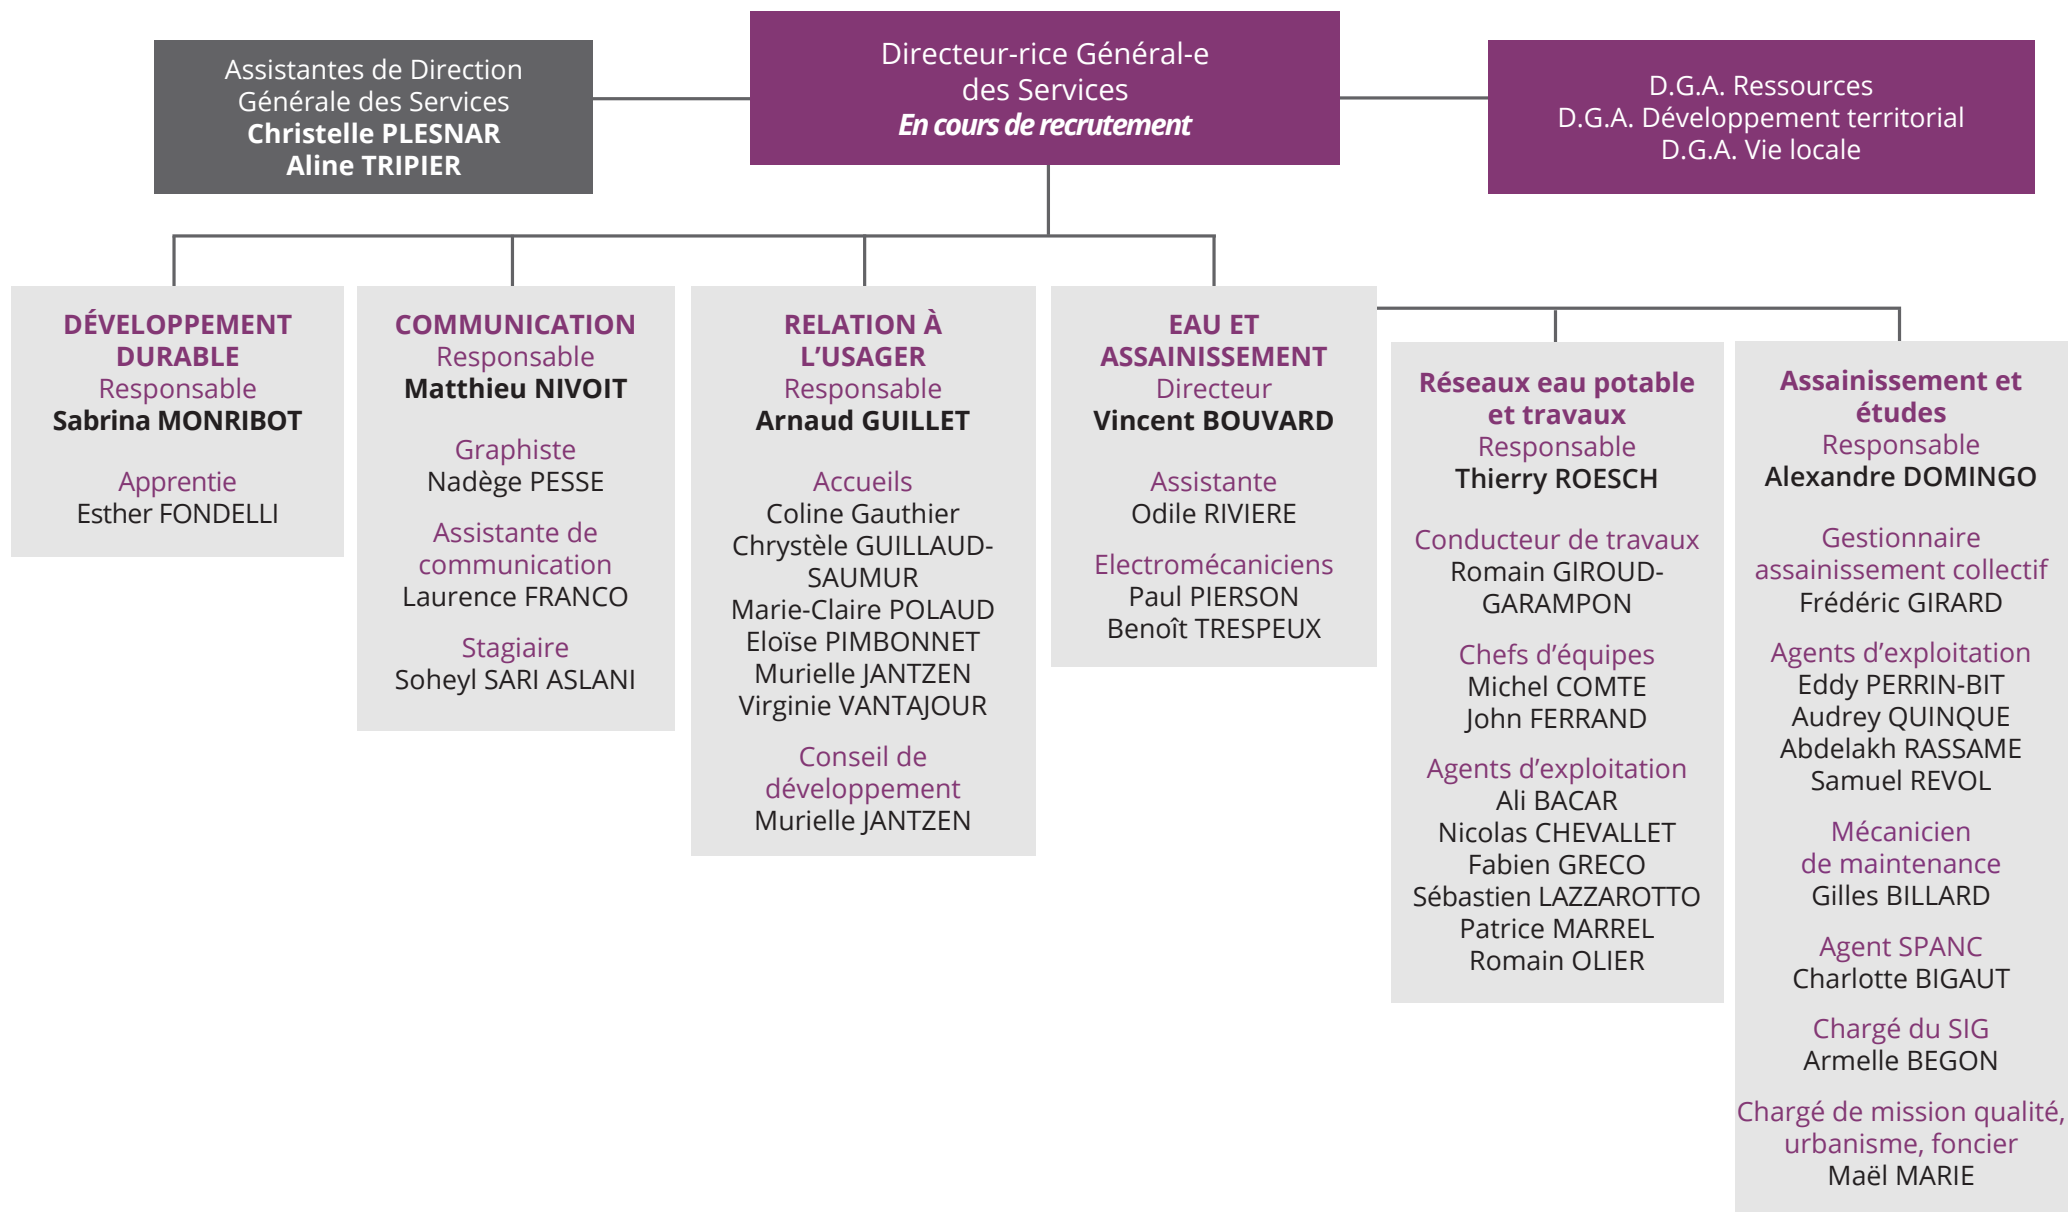

ORGANIGRAMME

Avril 2021

- 📍 La Tour du Pin
- 📍 La Tour du Pin - ValsTech
- 📍 Les Abrets en Dauphiné
- 📍 Pont de Beauvoisin

Coordinatrice Administrative
et Financière (CAF)
Sophie DEBIÉ

Assistante de Direction
Sandrine LAURENT

Directeur Adjoint
D.G.A Vie locale
Sébastien KERRINCKX

ORGANIGRAMME

DGA VIE LOCALE (avril 2021)

Coordinateur restauration
Laurent GARIN

CRÈCHE
Les P'tits Loups
Directrice
Karine GANDY

Directrice adjointe
Lili BERTHET
Educatrice jeunes enfants
Dalila DESCOS
Auxiliaires
de puériculture
Maéva BLUM
Elisabeth GREPPAT
Myriam JAS
Pascale PAQUET
Agents petite enfance
Noémie BODECHER
Marie-Agnès BOREL
Charlotte COLETTE
Isabelle FAVRE
Patricia LAMASSE
Aurélie SOUGEY
Agent d'entretien
Florence TRACOL

RELAIS ASSISTANTS
MATERNELS

Coordinatrice RAM
Valérie VILLETON
Animateurs RAM
Nadine ARMENAUD
Thomas GIROUD-CAPET
Olivier HAMON
Marie LAISNE
Magali MOUMEN
Evelyne PAPPALARDO
Cindy VARVIER

CRÈCHE
Les Pieds dans l'Herbe
Directrice
Gaëlle MUTTONI