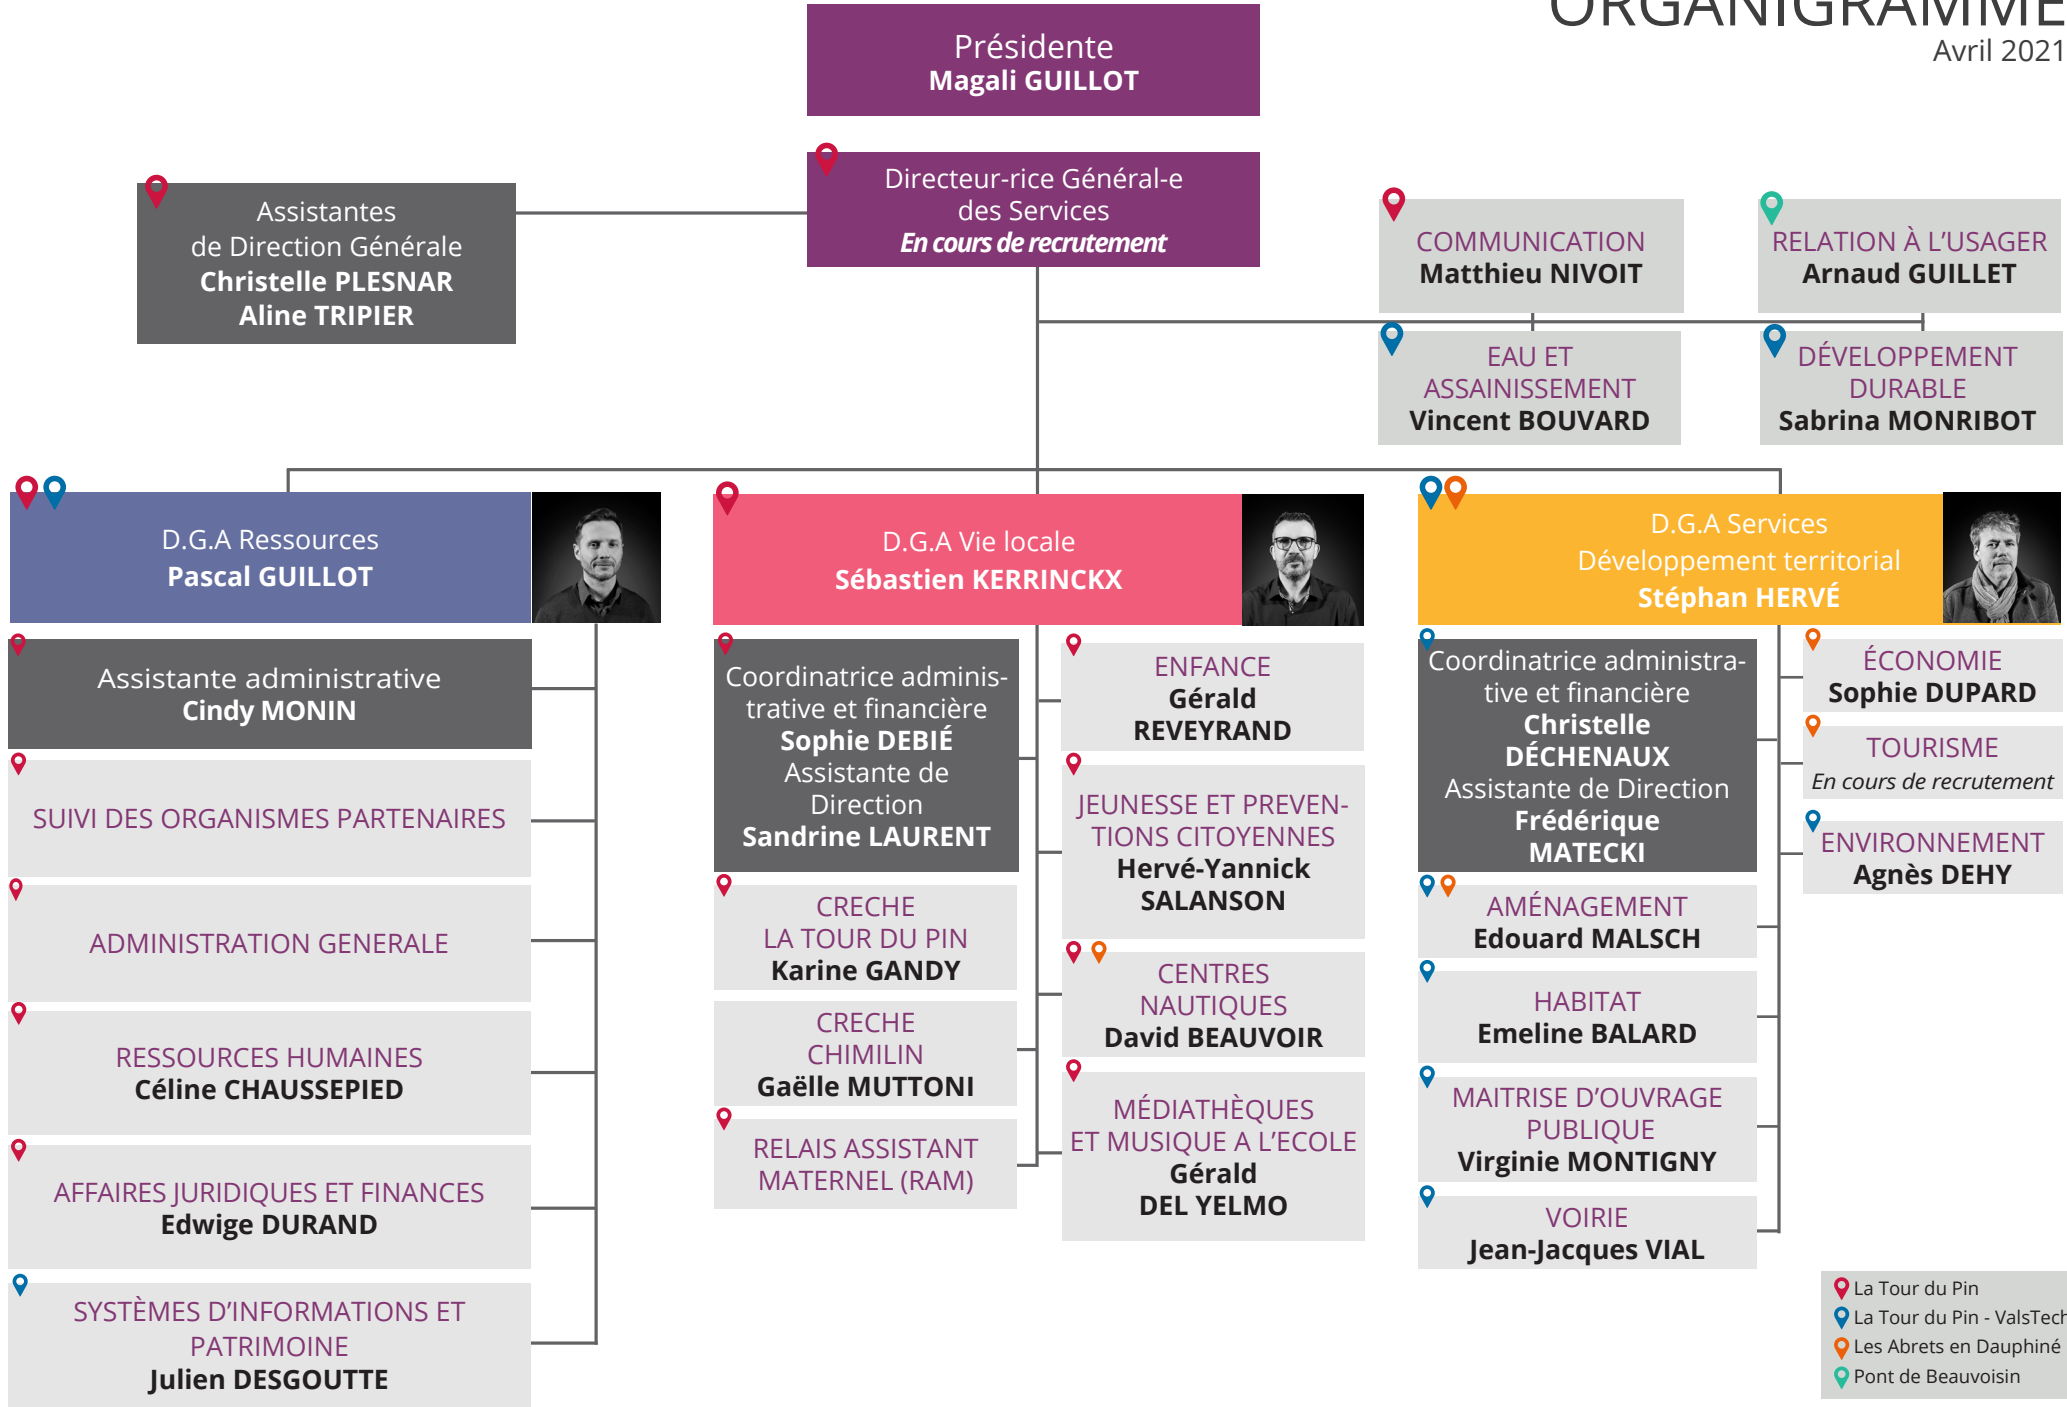

ORGANIGRAMME

Avril 2021

- 📍 La Tour du Pin
- 📍 La Tour du Pin - ValsTech
- 📍 Les Abrets en Dauphiné
- 📍 Pont de Beauvoisin

Coordinatrice Administrative
et Financière (CAF)
Sophie DEBIÉ

Assistante de Direction
Sandrine LAURENT

Directeur Adjoint
D.G.A Vie locale
Sébastien KERRINCKX

ORGANIGRAMME

DGA VIE LOCALE (avril 2021)

Coordinateur restauration
Laurent GARIN

CRÈCHE
Les P'tits Loups
Directrice
Karine GANDY

Directrice adjointe
Lili BERTHET
Educatrice jeunes enfants
Dalila DESCOS
Auxiliaires
de puériculture
Maéva BLUM
Elisabeth GREPPAT
Myriam JAS
Pascale PAQUET
Agents petite enfance
Noémie BODECHER
Marie-Agnès BOREL
Charlotte COLETTE
Isabelle FAVRE
Patricia LAMASSE
Aurélie SOUGEY
Agent d'entretien
Florence TRACOL

RELAIS ASSISTANTS
MATERNELS

Coordinatrice RAM
Valérie VILLETON
Animateurs RAM
Nadine ARMENAUD
Thomas GIROUD-CAPET
Olivier HAMON
Marie LAISNE
Magali MOUMEN
Evelyne PAPPALARDO
Cindy VARVIER

CRÈCHE
Les Pieds dans l'Herbe
Directrice
Gaëlle MUTTONI