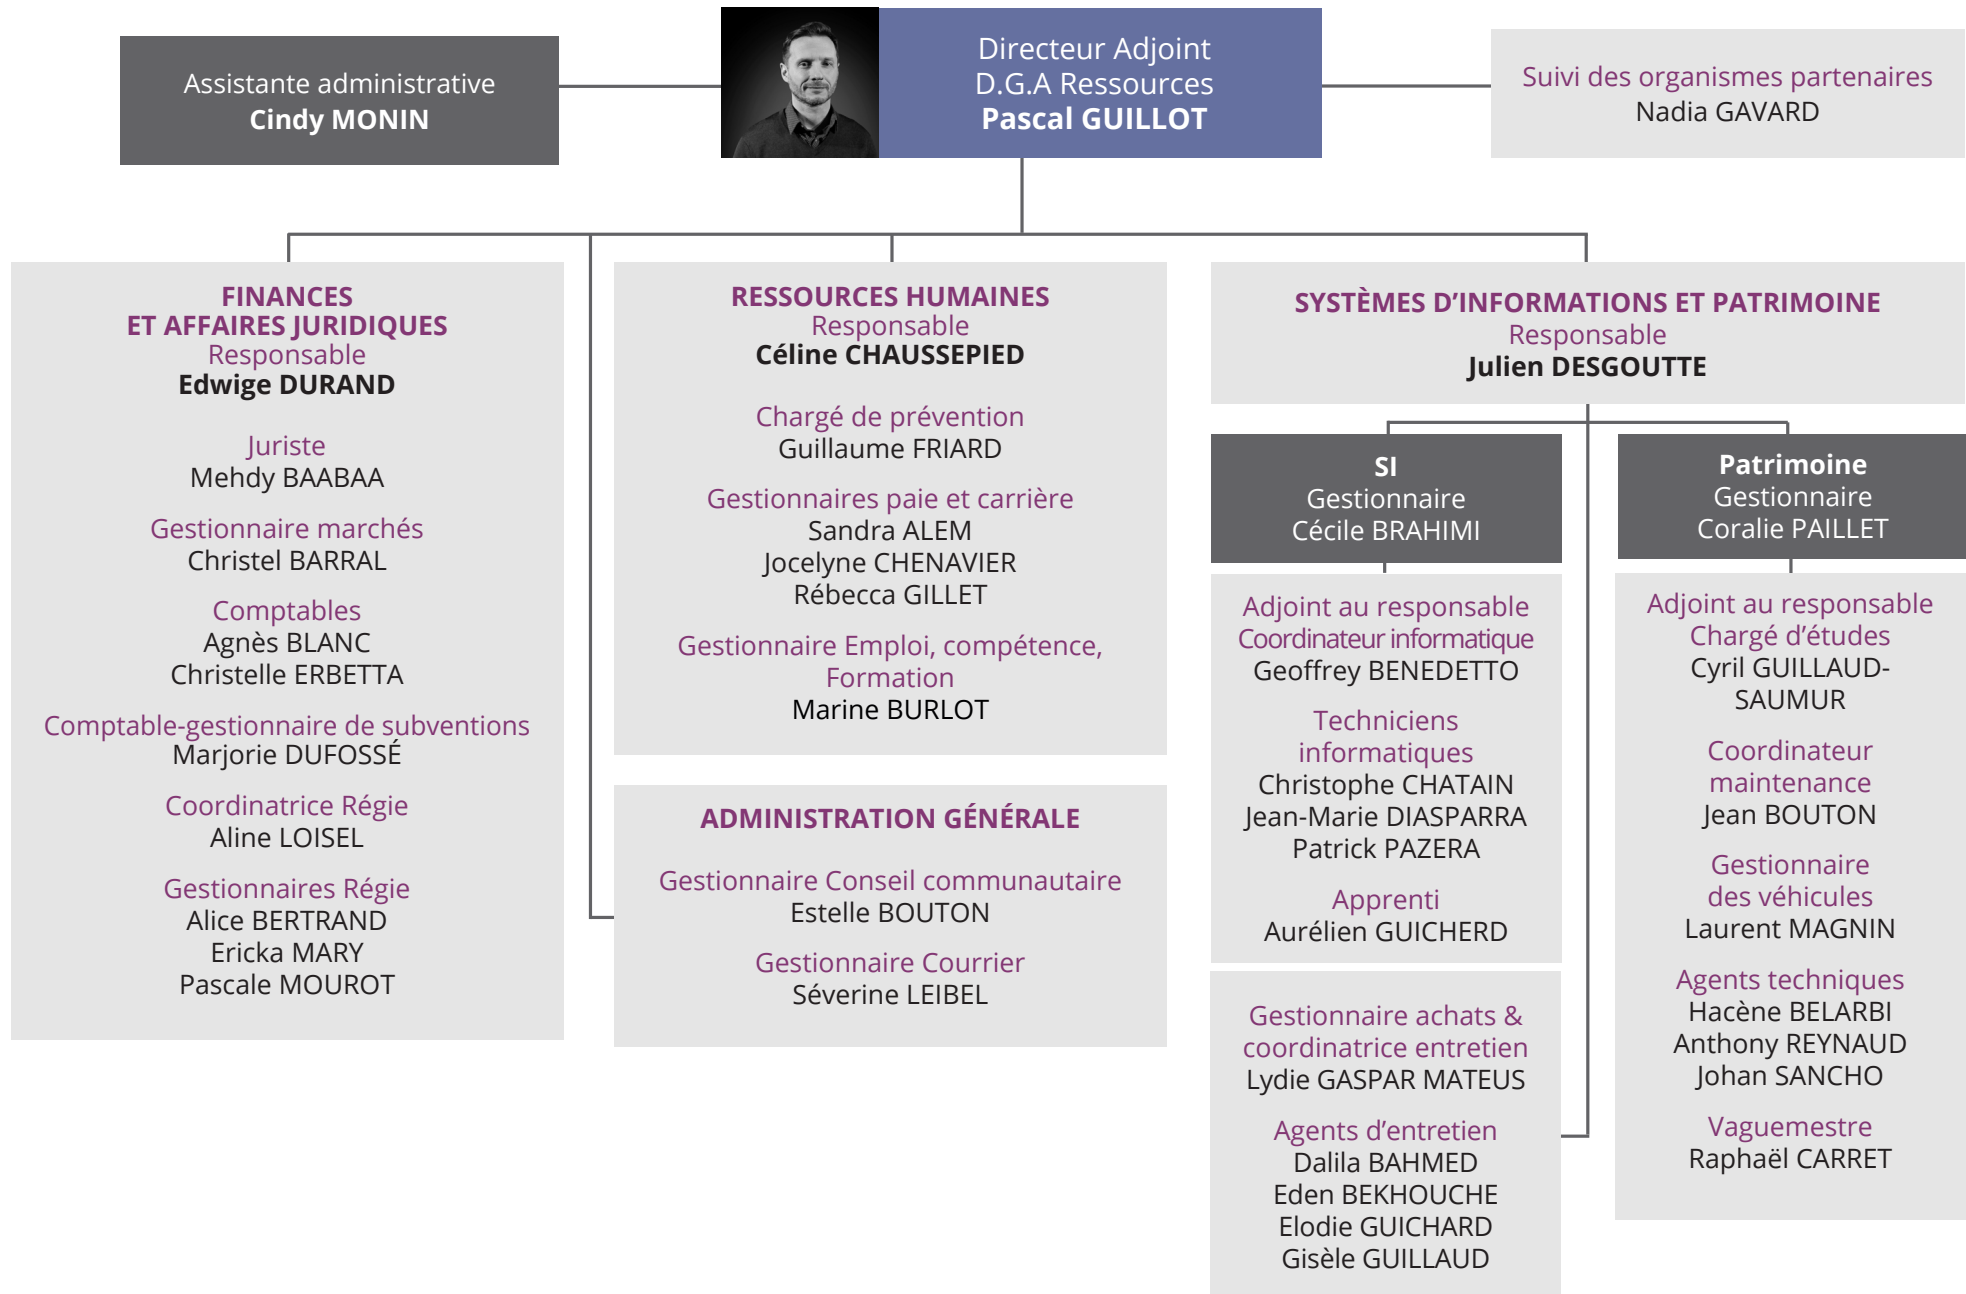

ORGANIGRAMME

Avril 2021

- 📍 La Tour du Pin
- 📍 La Tour du Pin - ValsTech
- 📍 Les Abrets en Dauphiné
- 📍 Pont de Beauvoisin

Coordinatrice Administrative
et Financière (CAF)
Sophie DEBIÉ

Assistante de Direction
Sandrine LAURENT

Directeur Adjoint
D.G.A Vie locale
Sébastien KERRINCKX

ORGANIGRAMME

DGA VIE LOCALE (avril 2021)

Coordinateur restauration
Laurent GARIN

CRÈCHE
Les P'tits Loups
Directrice
Karine GANDY

Directrice adjointe
Lili BERTHET
Educatrice jeunes enfants
Dalila DESCOS
Auxiliaires
de puériculture
Maéva BLUM
Elisabeth GREPPAT
Myriam JAS
Pascale PAQUET
Agents petite enfance
Noémie BODECHER
Marie-Agnès BOREL
Charlotte COLETTE
Isabelle FAVRE
Patricia LAMASSE
Aurélie SOUGEY
Agent d'entretien
Florence TRACOL

RELAIS ASSISTANTS
MATERNELS

Coordinatrice RAM
Valérie VILLETON
Animateurs RAM
Nadine ARMENAUD
Thomas GIROUD-CAPET
Olivier HAMON
Marie LAISNE
Magali MOUMEN
Evelyne PAPPALARDO
Cindy VARVIER

CRÈCHE
Les Pieds dans l'Herbe
Directrice
Gaëlle MUTTONI