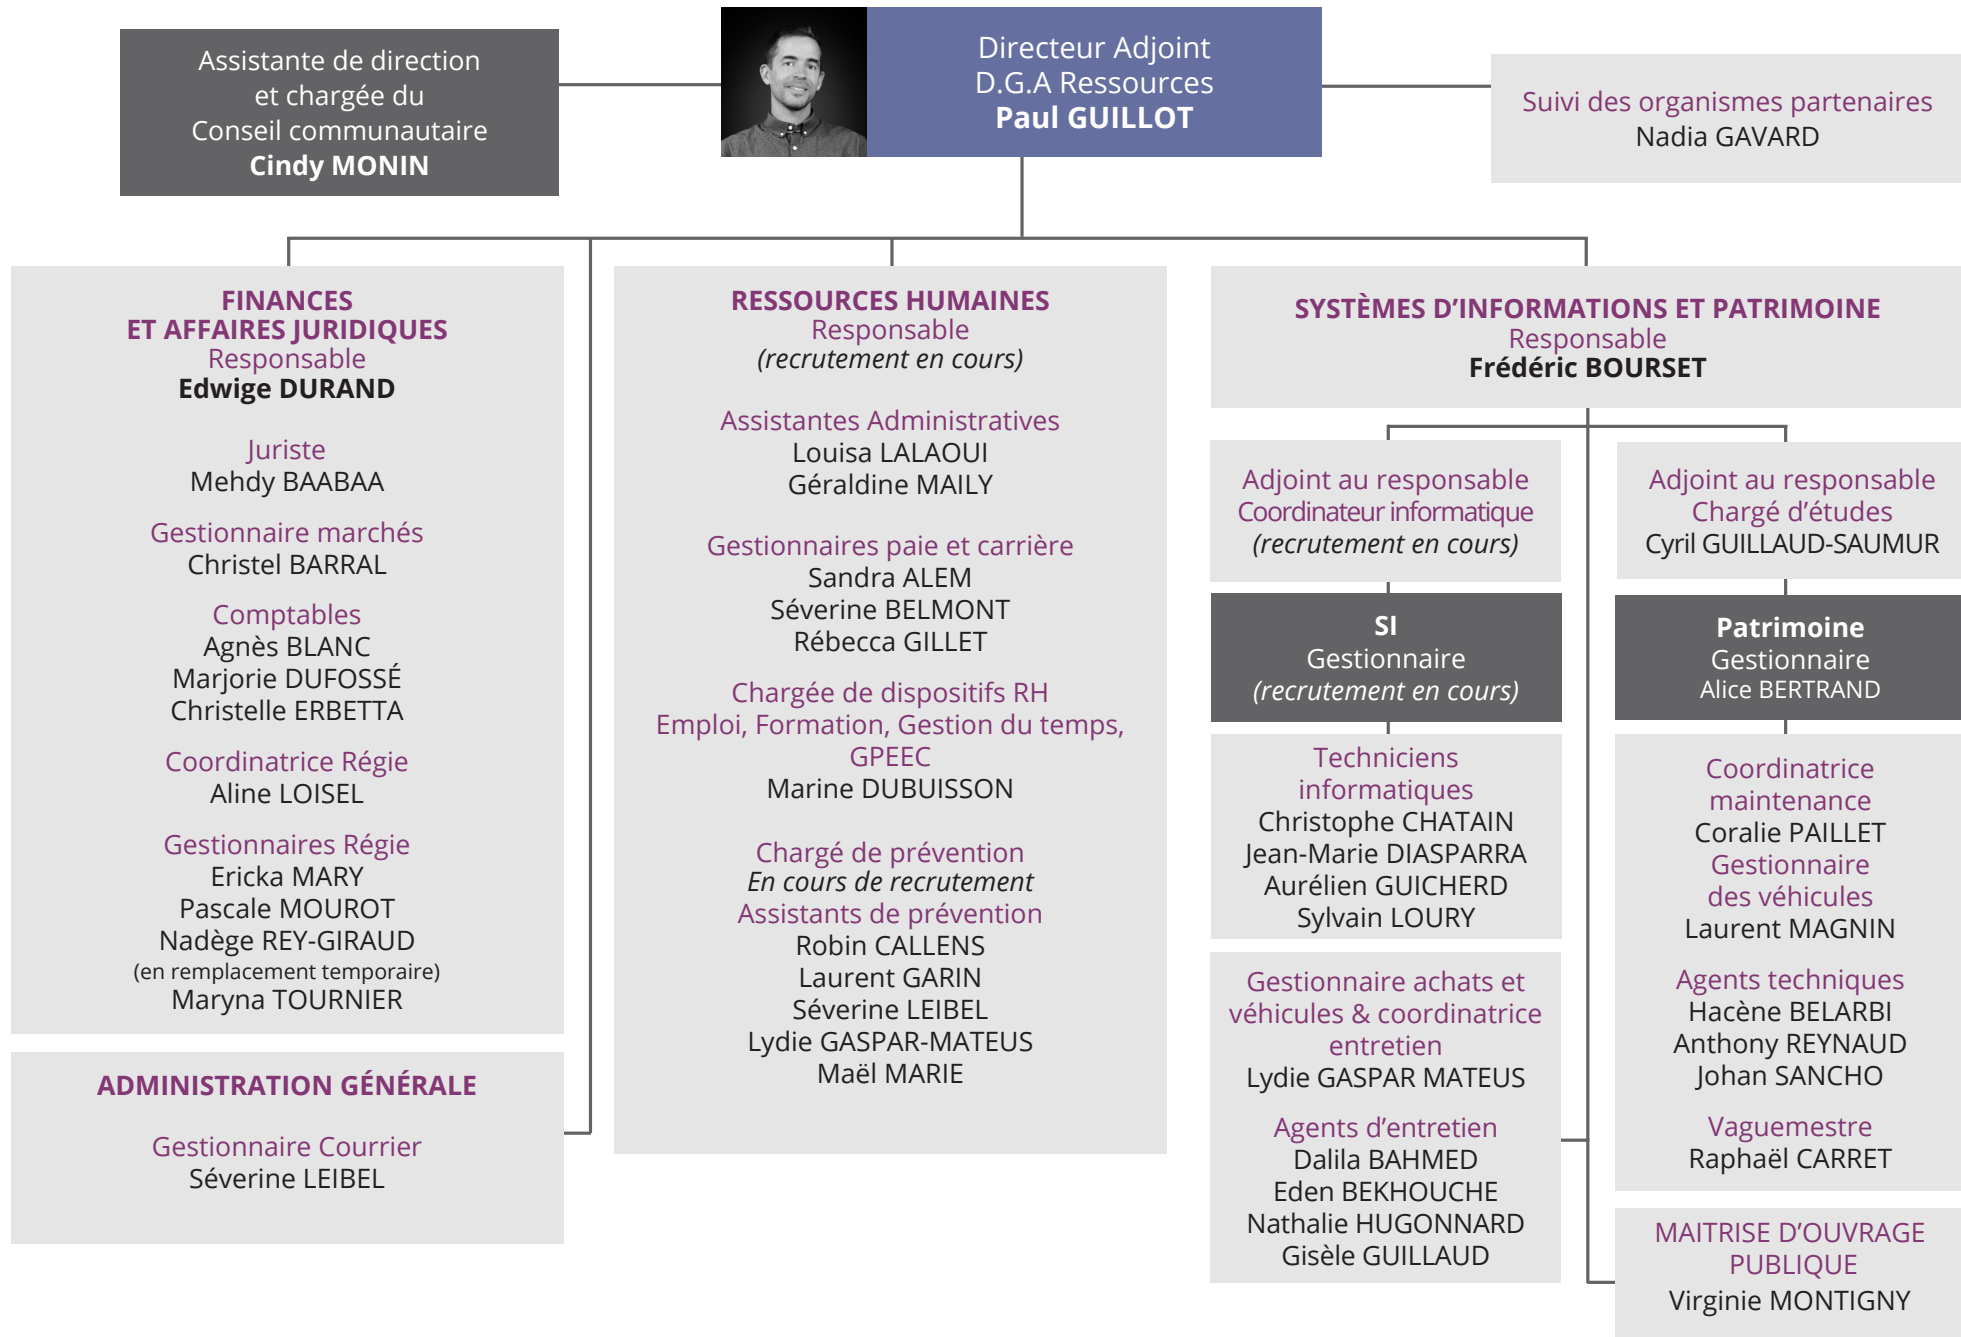

Gestionnaire
assainissement collectif
Claire REY

Agents d'exploitation
Eddy PERRIN-BIT
Audrey QUINQUE
Abdelakh RASSAME
Samuel REVOL

Mécanicien
de maintenance
Gilles BILLARD

Agent SPANC
Charlotte BIGAUT

Chargé du SIG
Armelle BEGON

Chargé de mission qualité,
urbanisme, foncier
Maël MARIE

Coordinatrice Administrative
et Financière (CAF)
Sophie DEBIÉ

Assistante de Direction
Sandrine LAURENT

Directeur Adjoint
D.G.A Vie locale
Sébastien KERRINCKX